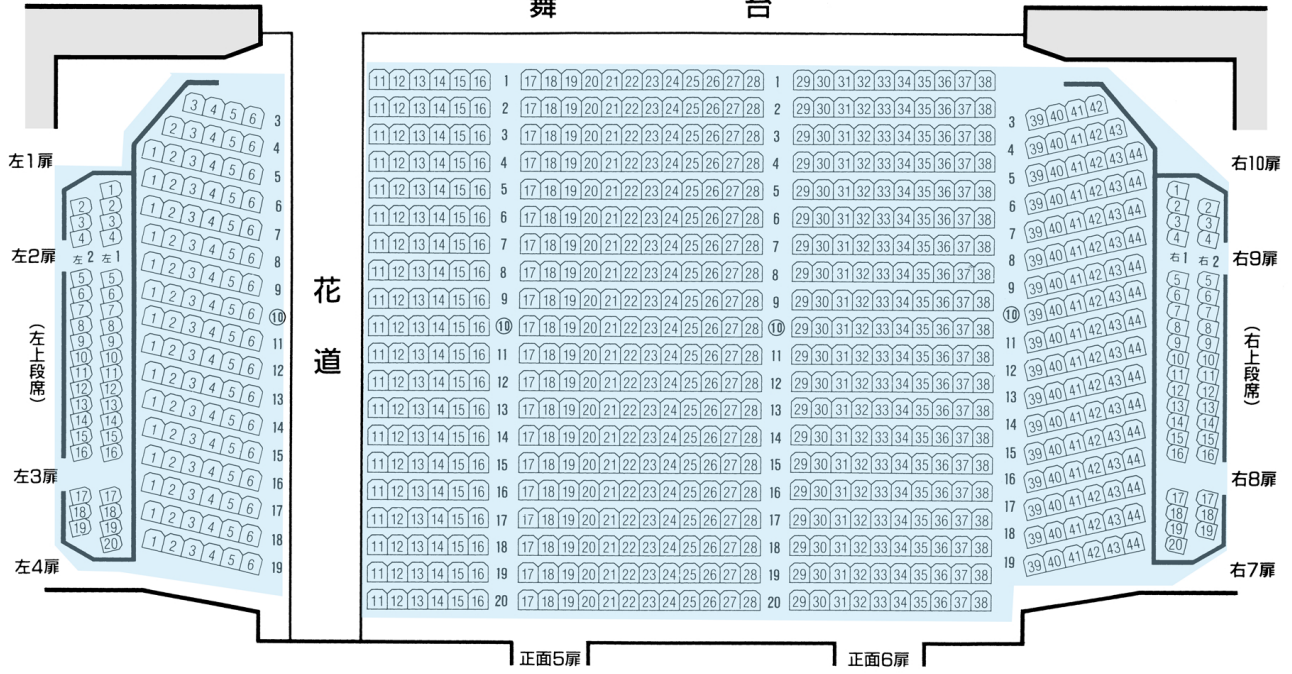

S席

A席

舞 台

正面5扉 | 正面6扉

〈一階席〉 834席

正面3扉 | 正面4扉

〈二階席〉 390席

3階 左1扉

3階 右2扉

〈三階席〉 144席

S席

A席