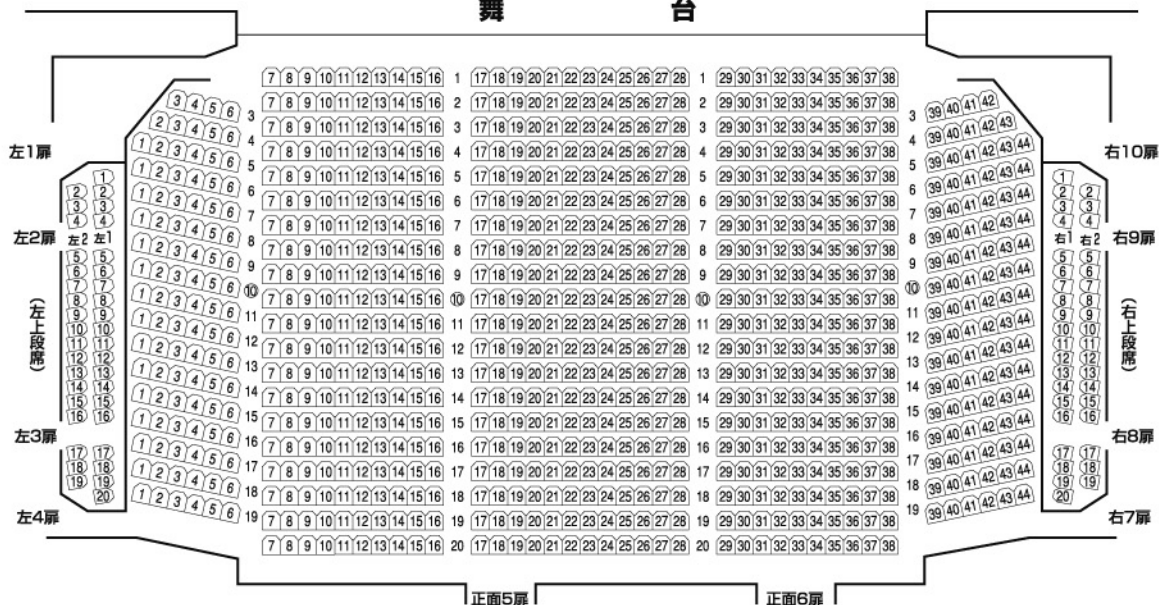

舞 台

〈一階席〉 914席

〈二階席〉 390席

〈三階席〉 144席