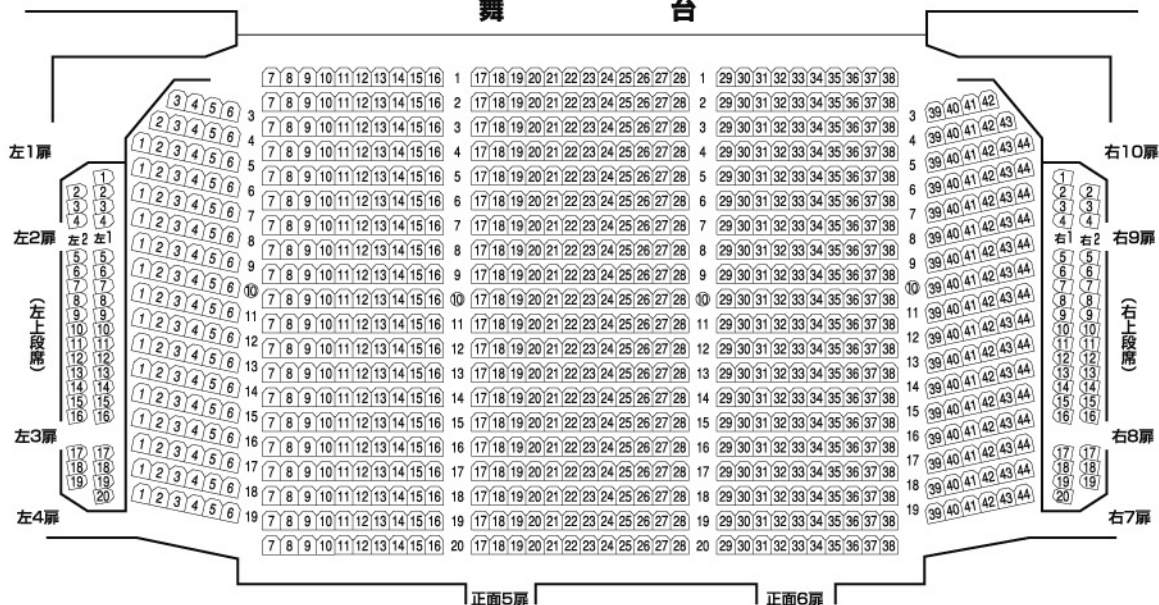

# 舞 台

## 〈一階席〉 914席

## 〈二階席〉 390席

## 〈三階席〉 144席