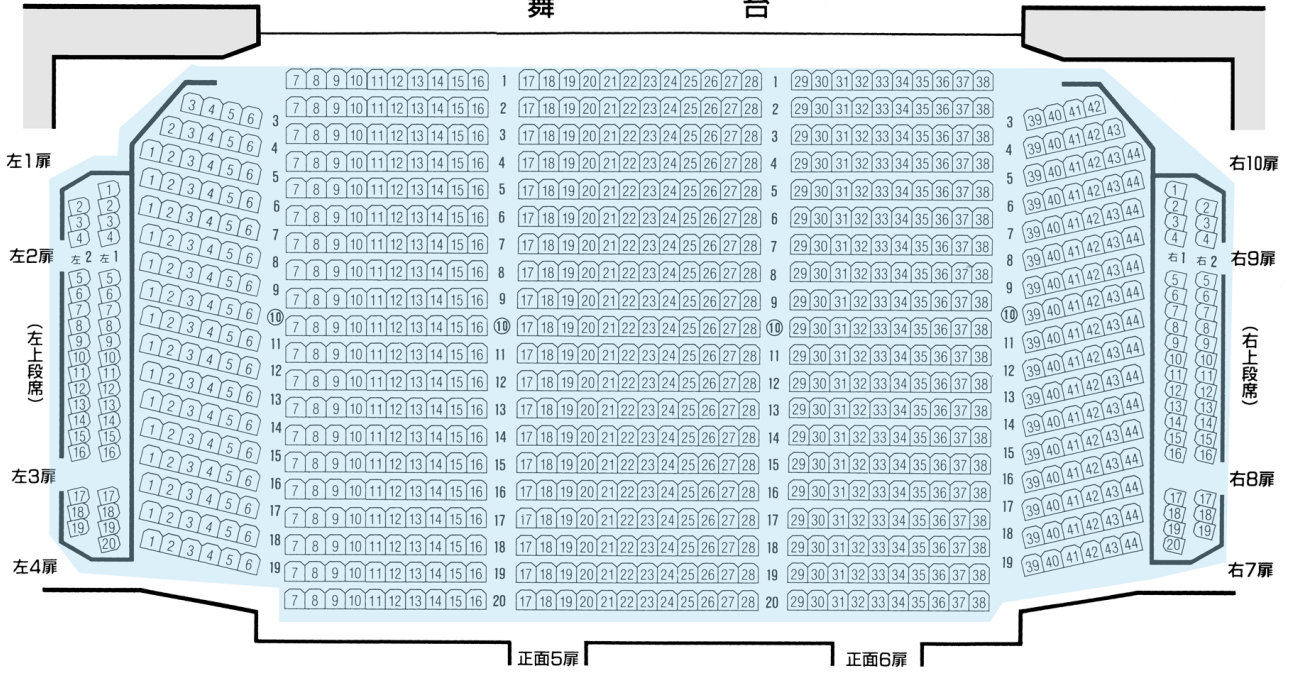

A席

B席

舞 台

正面5屏 正面6屏

〈一階席〉 914席

正面3屏 正面4屏

〈二階席〉 390席

〈三階席〉 144席