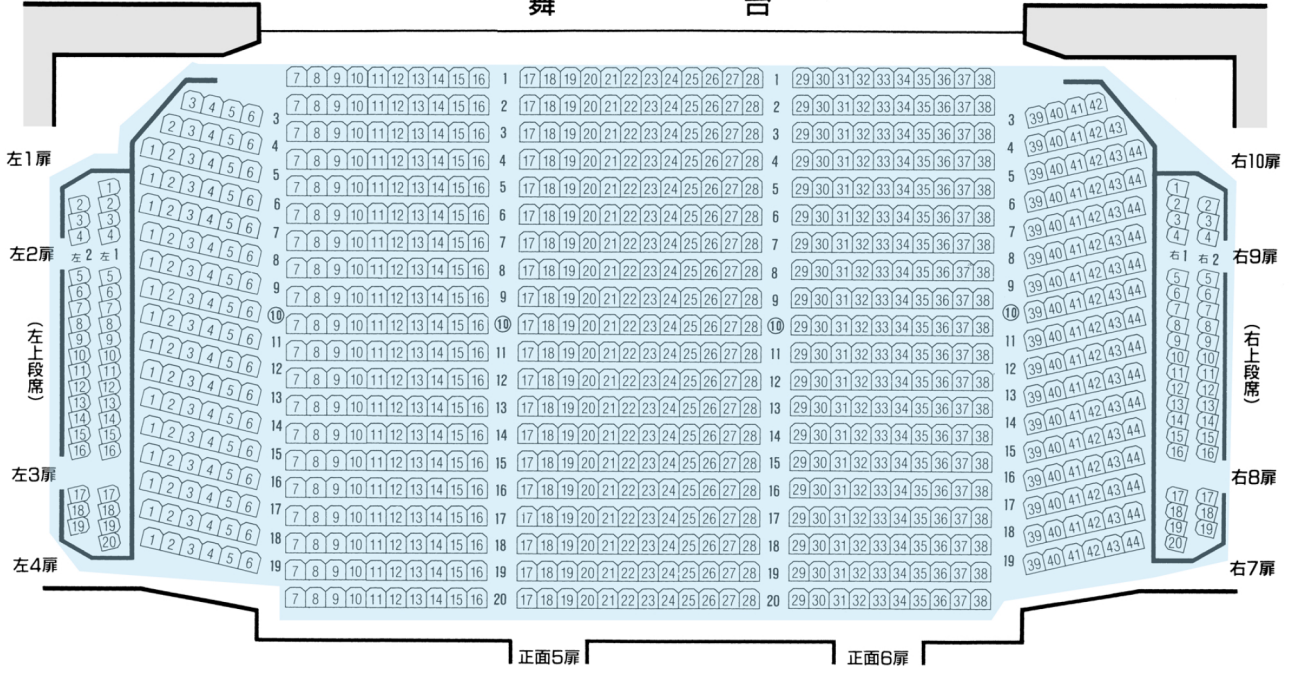

S席

A席

舞 台

正面5屏 正面6屏

〈一階席〉 914席

正面3屏 正面4屏

〈二階席〉 390席

3階 左1屏

3階 右2屏

〈三階席〉 144席